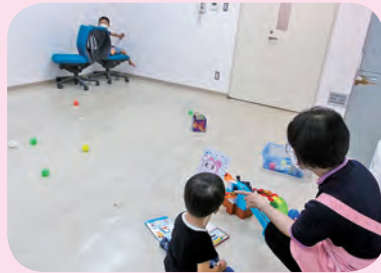

小さい子ども達も「ソーシャルディスタンス」

新型コロナウイルス感染症の拡大で厳しい環境の中、保護者も子ども達もがんばっています。シルバーママサービスで楽しい時間を過ごせるようにスタッフが工夫しながら子育てを応援しています。

編集・発行
公益社団法人
府中町シルバー人材センター
府中町浜田三丁目9番2号
電話082-285-0161
FAX082-285-0729
E-mail akifuchu@sjc.ne.jp